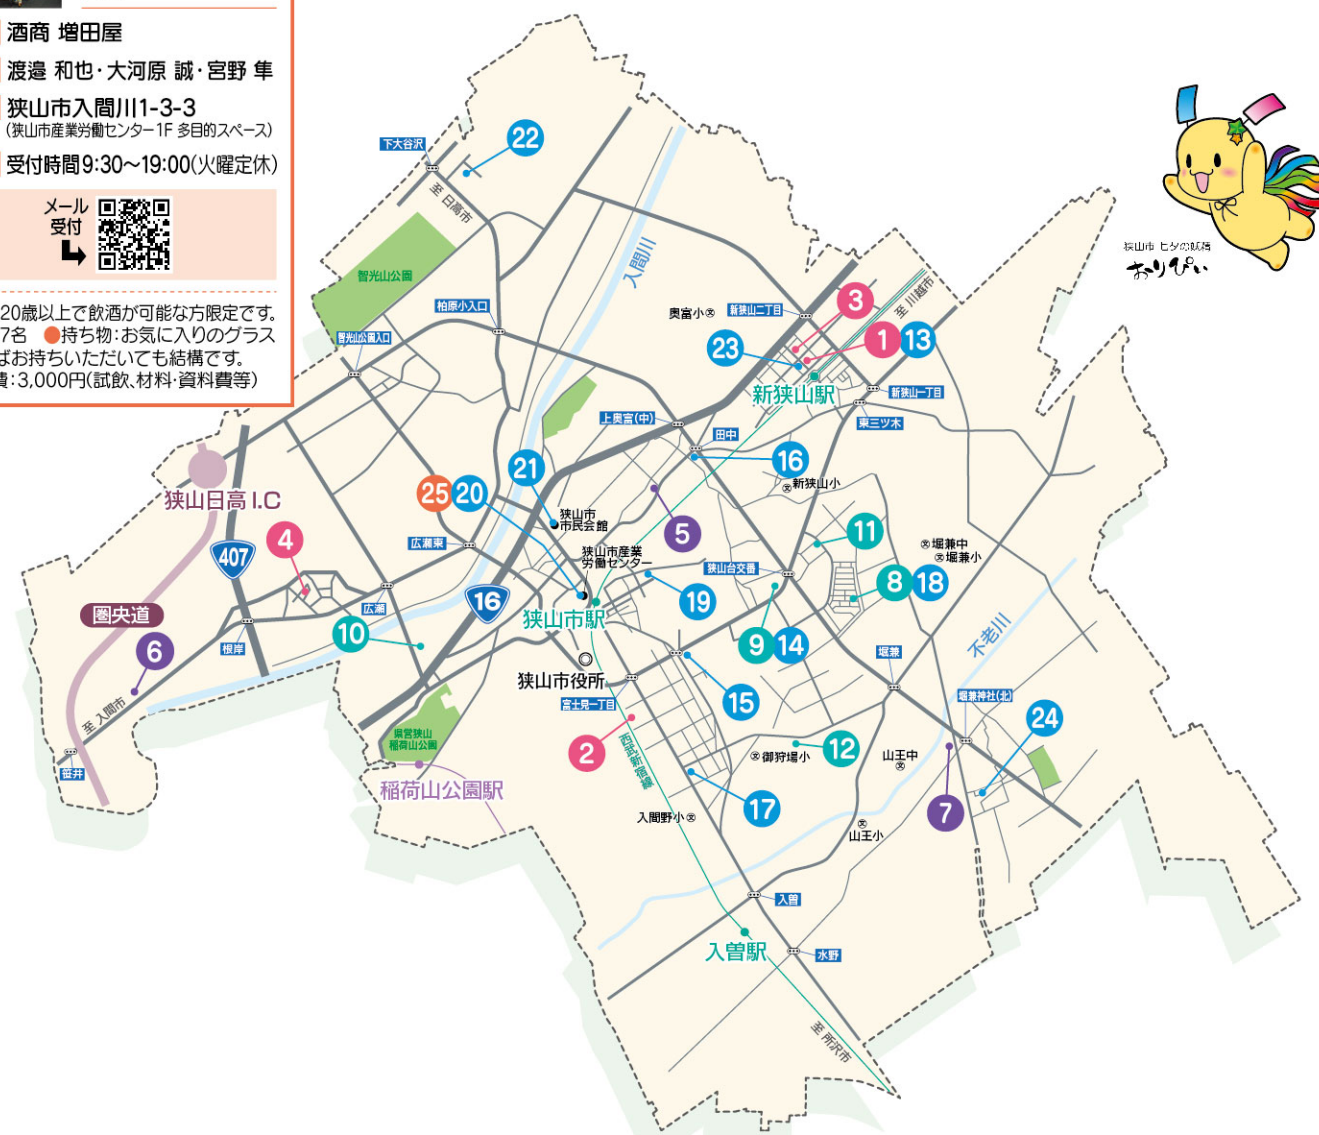

MAP 25 ウィスキーの世界

●10/ 4(水)18:00~19:30

世界五大ウィスキーを中心に、ウィスキーの楽しさを試飲を交えて学びます。

主催 酒商 増田屋

講師 渡邊 和也・大河原 誠・宮野 隼

会場 狭山市入間川1-3-3 (狭山市産業労働センター1F 多目的スペース)

受付 受付時間9:30~19:00(火曜定休)

メール受付 

●対象:20歳以上で飲酒が可能な方限定です。
●定員:7名 ●持ち物:お気に入りのグラスがあればお持ちいただいても結構です。
●教材費:3,000円(試飲、材料、資料費等)

開催店MAP

開催店MAPと開催カレンダーの番号は共通です。
講座の詳細につきましては中面および裏表紙をご覧ください。

- …きれい ●…健康 ●…つくる ●…まなぶ ●…食べる
- コスメチックスタかはし ①
 - 狭山 de 雑穀ごはん ②
 - POLA ラ フォルトゥーナ店 ③
 - CP With 狭山水富サロン ④
 - 有限会社ミネ五十子印刷 ⑤
 - 有限会社築地自動車 (いちばハウス) ⑥
 - 株式会社たばる ⑦
 - ワタナベスタジオ ⑧⑬
 - アヲ&リステックアカソ 靴箱 (ソモカ) ⑨⑭
 - はりきゅう鶏の木接骨院 ⑩
 - 補聴器のラビット ⑪
 - ソプラティコ狭山 ⑫
 - 世界のたばこ・たかはし ⑬
 - でんきのワンス・ナカボ店 ⑮
 - 狭山ケーブルテレビ株式会社 ⑯
 - 浅田屋 ⑰
 - 一般社団法人教育の未来プロジェクト ⑱
 - 101 スプリングファクトリー ⑳
 - 株式会社小池塗装 ㉑
 - 坂本ピアノ教室 ㉒
 - 酒の田口 ㉓
 - 狭山火入れ伝説本舗 石田園 (Tea crafter's company ISHIDA-EN) ㉔
 - 酒商 増田屋 ㉕